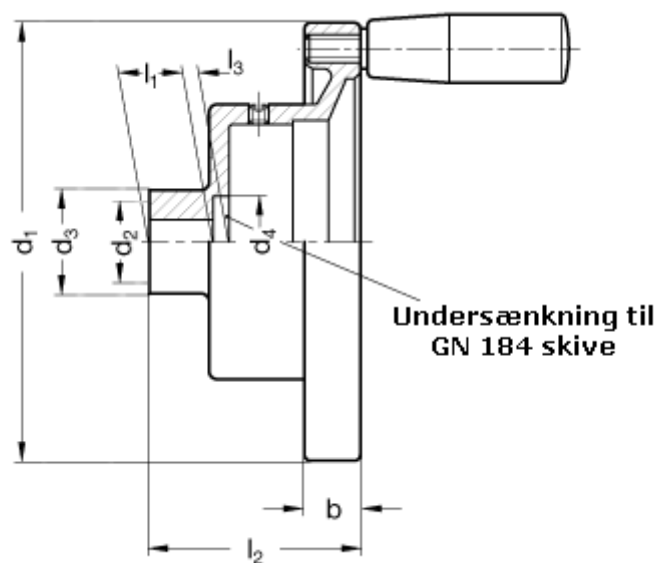

Varenummer: 20589280
Beskrivelse: E+G Håndhjul for tæller
GN 323.8-100-K10-R

Mål

b = 14	l4 = 18
d1 = 100	
d2 = 10	
d3 = 28	
d4 = 20,5	
l1 = 17	
l2 = 58	
l3 = 3,5	